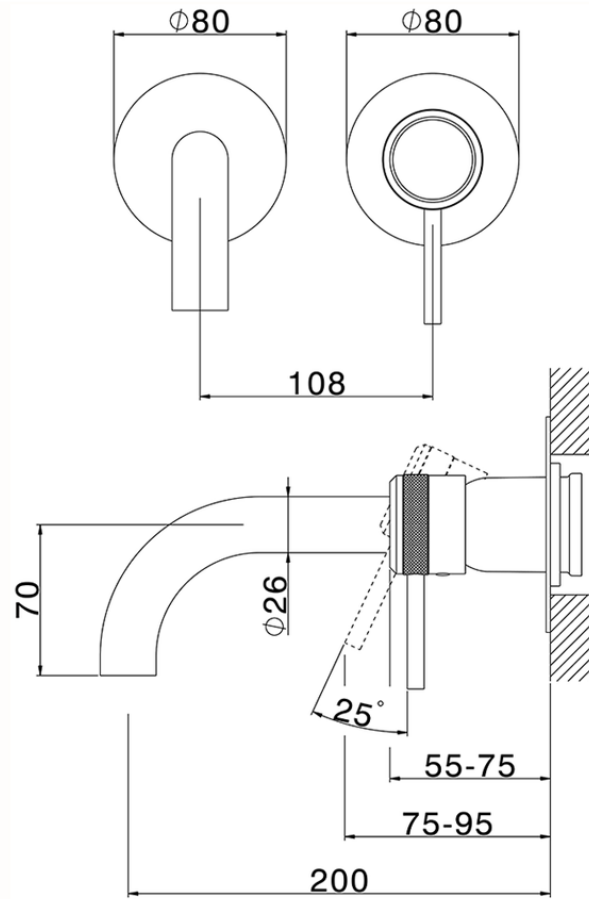

Parte esterna monocomando lavabo a parete CHRONOS_CR00551D

CR00551D

<http://www.huberitalia.com/parte-esterna-monocomando-lavabo-a-parete-chronos-cr00551d>

Piastra/Plate/Plaque/Platte/Placa

2-3mm: XX 56-76

10mm: XX 48-68