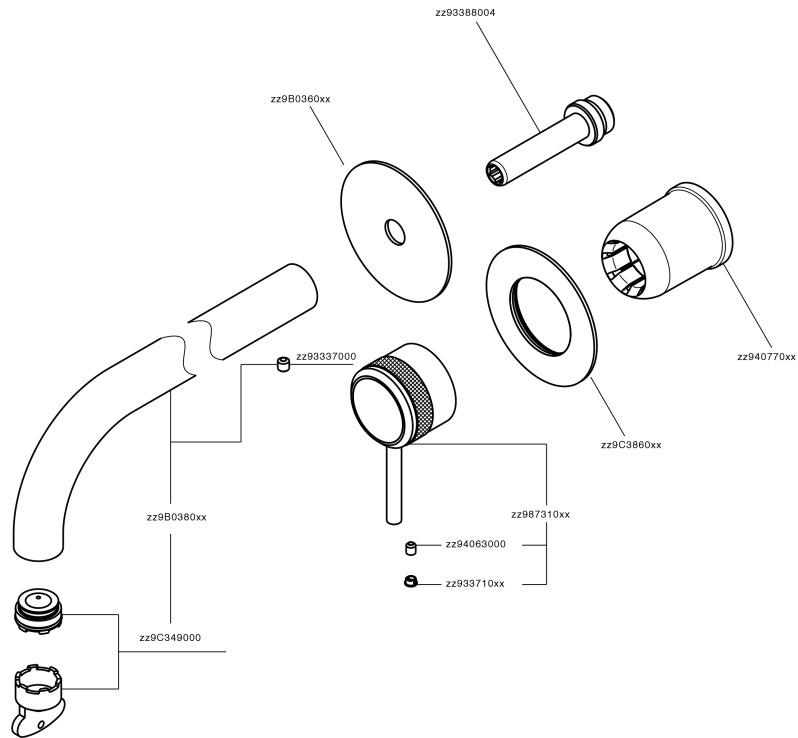

Parte esterna monocomando lavabo a parete CHRONOS_CR00551D

CR00551D

<http://www.huberitalia.com/parte-esterna-monocomando-lavabo-a-parete-chronos-cr00551d>

Parte incasso monocomando lavabo a parete Easy-Box INCASSO_ZB002450

ZB002450 <http://www.huberitalia.com/parte-incasso-monocomando-lavabo-a-parete-easy-box-incasso-zb002450>

2025-04-04