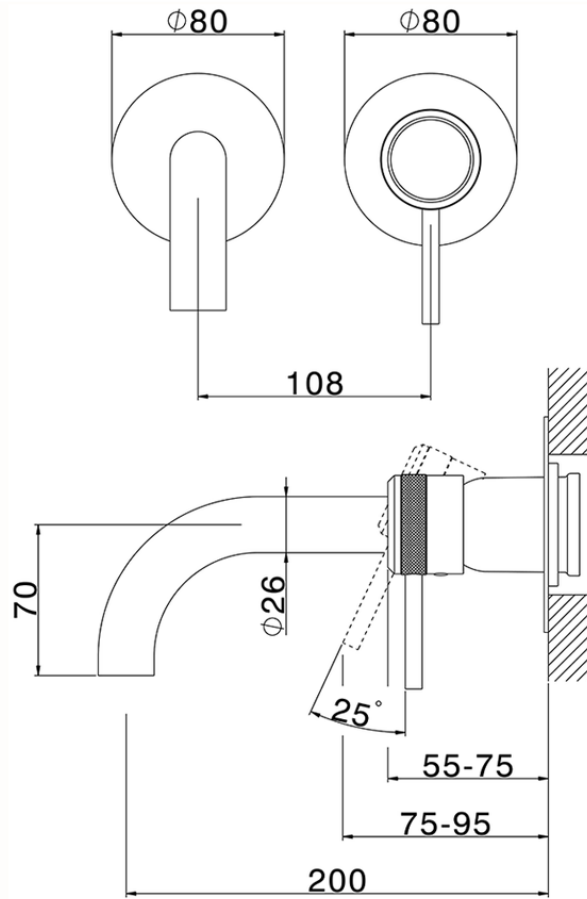

## Parte esterna monocomando lavabo a parete CHRONOS\_CR00551D

CR00551D

<http://www.huberitalia.com/parte-esterna-monocomando-lavabo-a-parete-chronos-cr00551d>

Piastra/Plate/Plaque/Platte/Placa

2-3mm: XX 56-76

10mm: XX 48-68