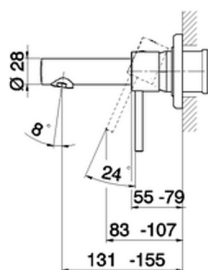

## Parte esterna monocomando lavabo a parete TRATTO EVO\_TV005510

MODELLO **TV005510**

Parte esterna monocomando lavabo a parete, senza parte incasso, bocca L. 150 mm, per art. Easy-Box ZB002450 e art. ZB025510

## Parte incasso monocomando lavabo a parete Easy-Box INCASSO\_ZB002450

MODELLO **ZB002450**

Parte incasso monocomando lavabo a parete Easy-Box, con scatola di protezione, senza parte esterna

FINITURE DISPONIBILI

CARATTERISTICHE

Installazione	<b>Incasso</b>
Ricambio Cartuccia	<b>ZZ95409000</b>
<b>Cartuccia Monocomando 35 mm</b>	
Incasso	<b>1</b>

Piastra/Plate/Plaque/Platte/Placa

2-3mm: XX 56-76

10mm: XX 48-68