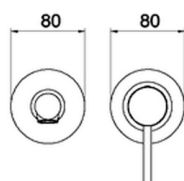

## Parte esterna monocomando lavabo a parete TRATTO EVO\_TV005510

MODELLO **TV005510**

Parte esterna monocomando lavabo a parete, senza parte incasso, bocca L. 150 mm, per art. Easy-Box ZB002450 e art. ZB025510

## Parte incasso monocomando lavabo a parete Easy-Box INCASSO\_ZB002450

MODELLO **ZB002450**

Parte incasso monocomando lavabo a parete Easy-Box, con scatola di protezione, senza parte esterna

FINITURE DISPONIBILI

CARATTERISTICHE

Installazione	<b>Incasso</b>
Ricambio Cartuccia	<b>ZZ95409000</b>
<b>Cartuccia Monocomando 35 mm</b>	
Incasso	<b>1</b>

Piastra/Plate/Plaque/Platte/Placa

2-3mm: XX 56-76

10mm: XX 48-68