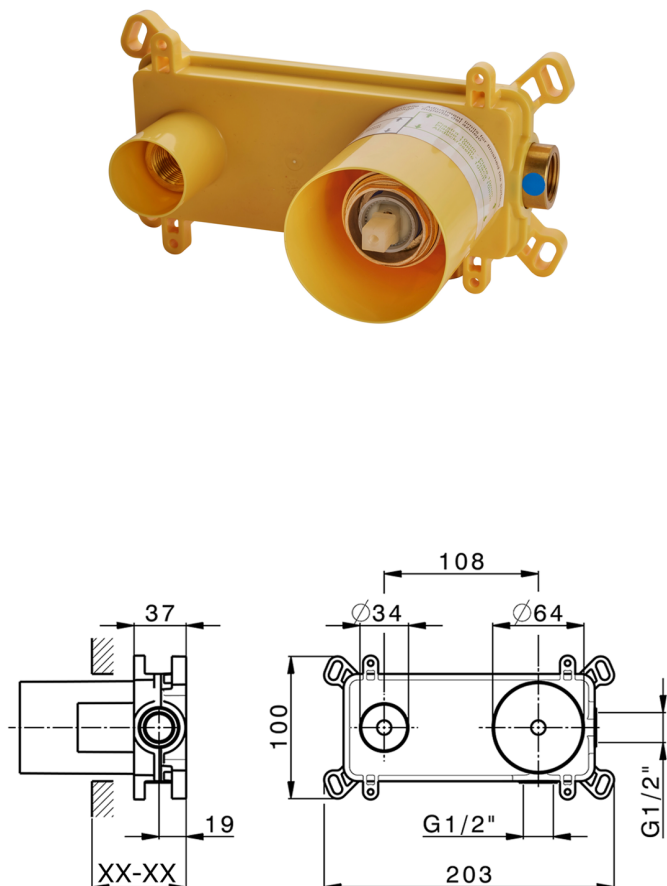

## Parte esterna monocomando lavabo a parete TRATTO EVO\_TV005510

MODELLO **TV005510**

Parte esterna monocomando lavabo a parete, senza parte incasso, bocca L. 150 mm, per art. Easy-Box ZB002450 e art. ZB025510

## Parte incasso monocomando lavabo a parete Easy-Box INCASSO\_ZB002450

MODELLO **ZB002450**

Parte incasso monocomando lavabo a parete Easy-Box, con scatola di protezione, senza parte esterna

FINITURE DISPONIBILI

CARATTERISTICHE

Installazione	<b>Incasso</b>
Ricambio Cartuccia	<b>ZZ95409000</b>
<b>Cartuccia Monocomando 35 mm</b>	
Incasso	<b>1</b>

Piastra/Plate/Plaque/Platte/Placa

2-3mm: XX 56-76

10mm: XX 48-68

### EcoStop

Con il Dispositivo EcoStop l'apertura dell'acqua avviene con un punto duro al 50% circa della portata. Un fermo a metà apertura, da vincere con una leggera forza solo e soltanto quando ci sia una reale necessità di richiesta d'acqua alla massima portata. Ciò permette di consumare fino al 50% in meno di acqua.