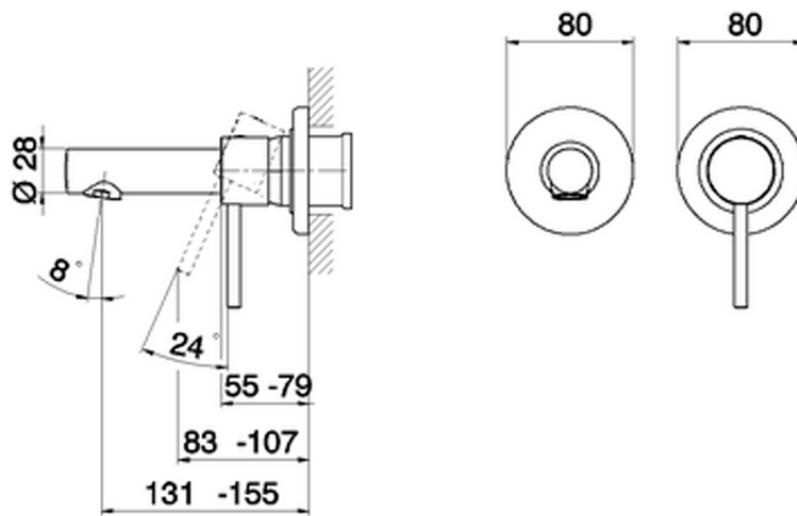

## Parte esterna monocomando lavabo a parete TRATTO EVO\_TV005510

TV005510

<http://www.huberitalia.com/parte-esterna-monocomando-lavabo-a-parete-tratto-evo-tv005510>

Piastra/Plate/Plaque/Platte/Placa

2-3mm: XX 56-76

10mm: XX 48-68