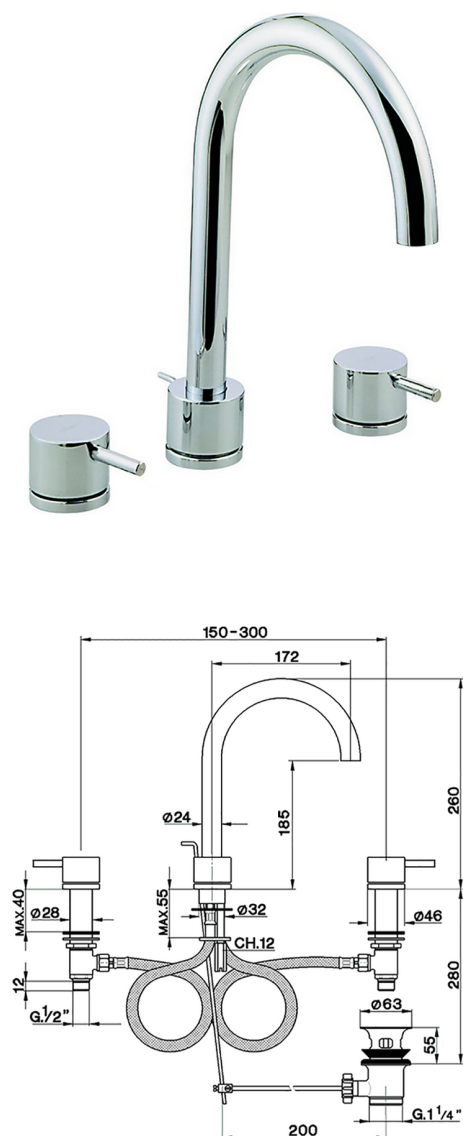

Miscelatore lavabo 3 fori NUOVA KIRUNA_K2001060

MODELLO **K2001060**

Miscelatore lavabo 3 fori, con scarico automatico
1"1/4

FINITURE DISPONIBILI

-  **21** 21 Cromo
-  **26** 26 Vecchio Rame
-  **2F** 2F Nichel Spazzolato
-  **2W** 2W Oro Spazzolato
-  **40** 40 Nero Opaco
-  **4Q** 4Q Bianco Opaco