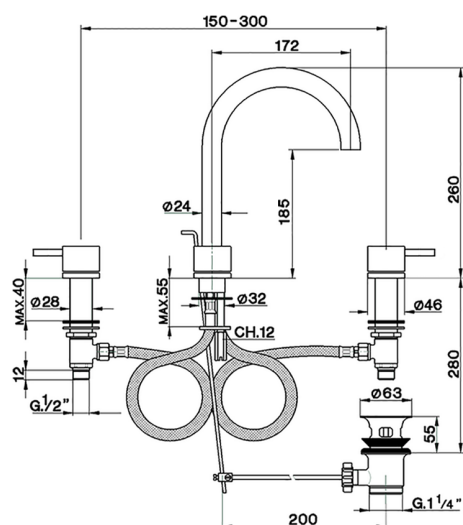

Miscelatore lavabo 3 fori NUOVA KIRUNA_K2001060

MODELLO **K2001060**

Miscelatore lavabo 3 fori, con scarico automatico
1"1/4

FINITURE DISPONIBILI

-  **21** 21 Cromo
-  **26** 26 Vecchio Rame
-  **2F** 2F Nichel Spazzolato
-  **2W** 2W Oro Spazzolato
-  **40** 40 Nero Opaco
-  **4Q** 4Q Bianco Opaco