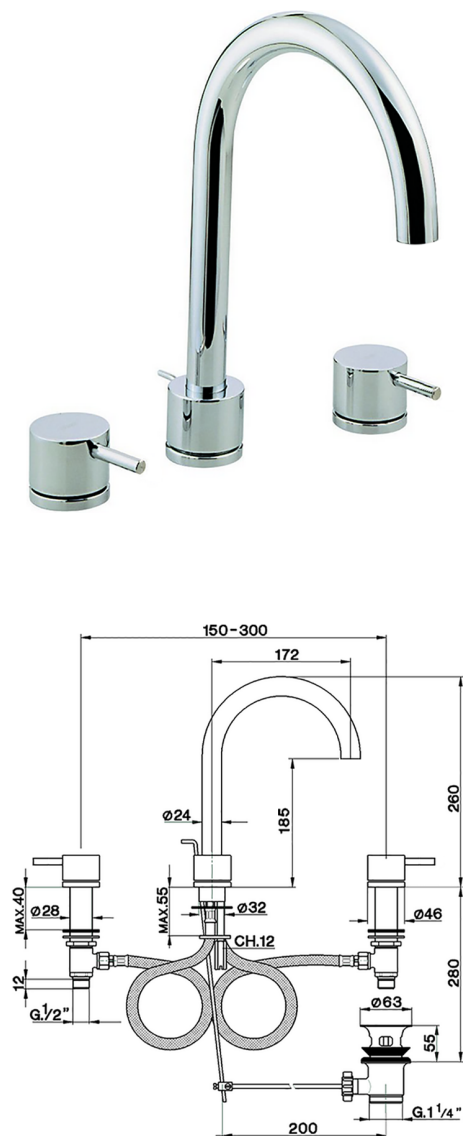

Miscelatore lavabo 3 fori NUOVA KIRUNA_K2001060

MODELLO **K2001060**

Miscelatore lavabo 3 fori, con scarico automatico
1"1/4

FINITURE DISPONIBILI

-  **21** 21 Cromo
-  **26** 26 Vecchio Rame
-  **2F** 2F Nichel Spazzolato
-  **2W** 2W Oro Spazzolato
-  **40** 40 Nero Opaco
-  **4Q** 4Q Bianco Opaco