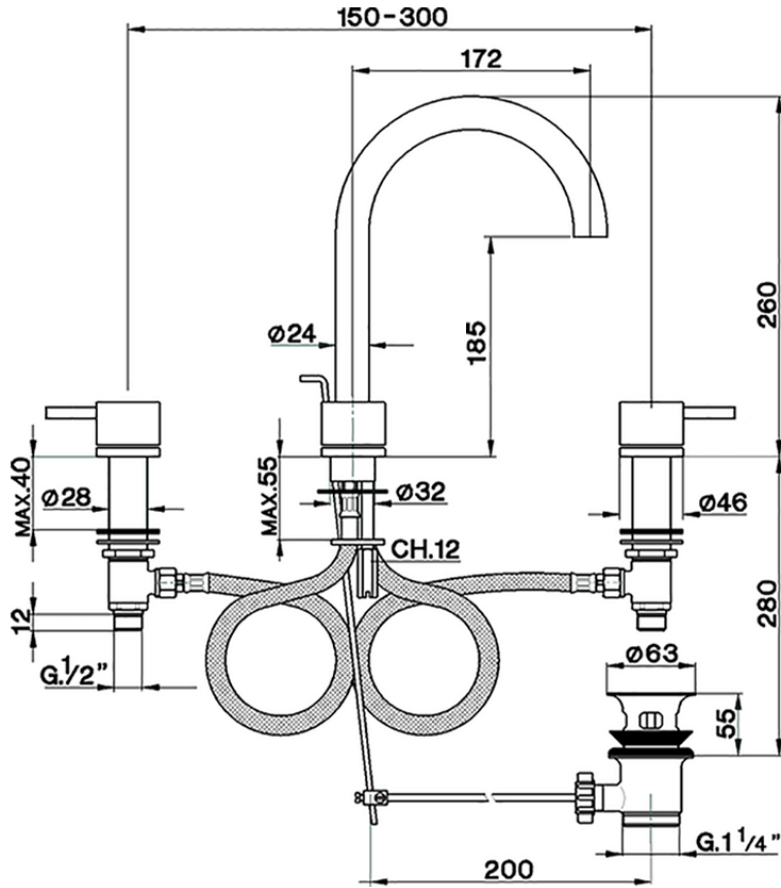

Miscelatore lavabo 3 fori NUOVA KIRUNA_K2001060

K2001060

<http://www.huberitalia.com/miscelatore-lavabo-3-fori-nuova-kiruna-k2001060>

2025-04-04