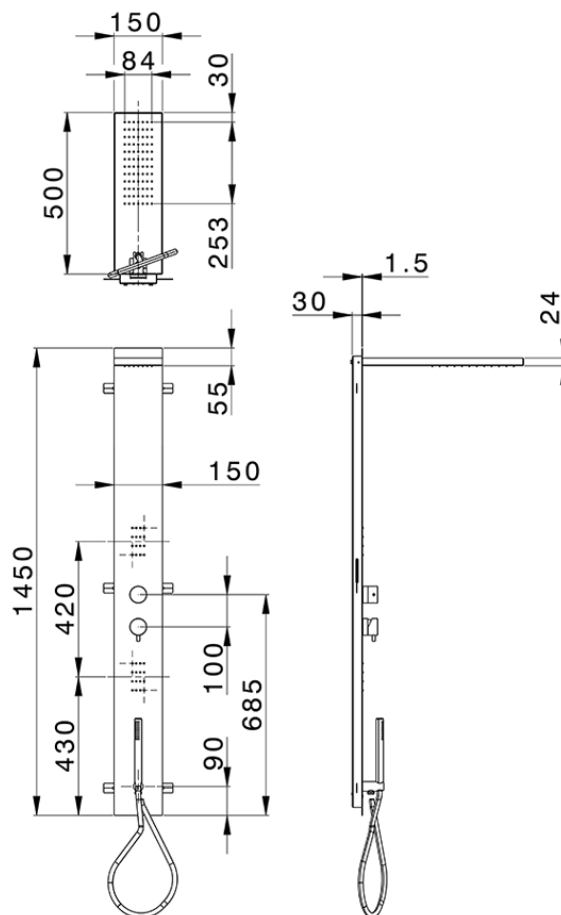

Pannello doccia monocomando 3 funzioni COLUMNS_ZS105040

ZS105040

<http://www.huberitalia.com/pannello-doccia-monocomando-3-funzioni-columns-zs105040>

2025-04-04