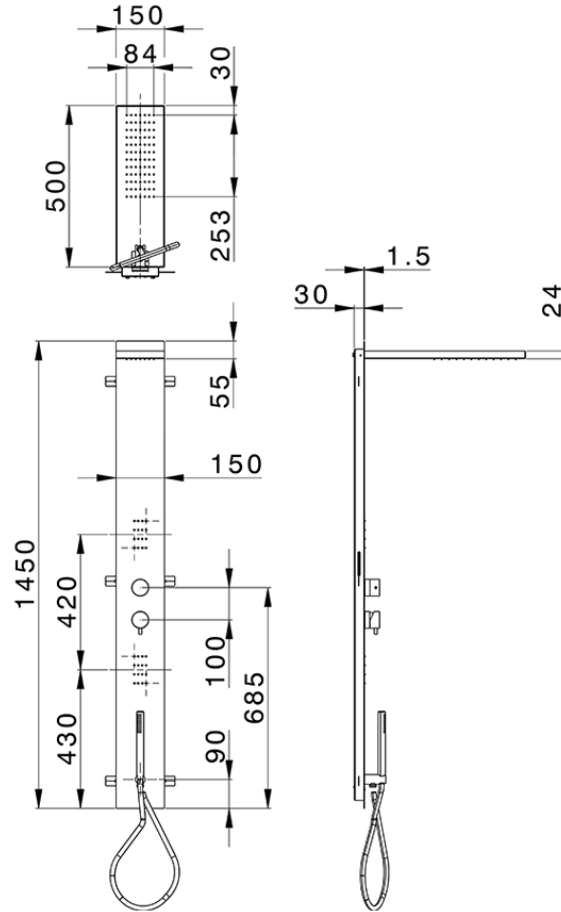

Pannello doccia monocomando 3 funzioni COLUMNS_ZS105040

ZS105040

<http://www.huberitalia.com/pannello-doccia-monocomando-3-funzioni-columns-zs105040>

2025-04-03