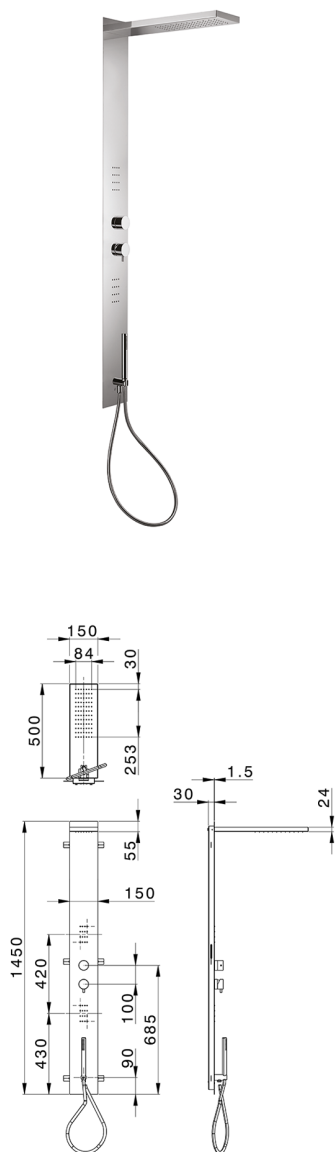

Pannello doccia monocomando 3 funzioni COLUMNS_ZS105040

MODELLO **ZS105040**

Pannello doccia monocomando 3 funzioni, pannello doccia in acciaio inox AISI 304, devistop 3 uscite, supporto doccetta con presa d'acqua, doccetta monogetto D.23 mm in Ottone, 2 soffiocini frontali, soffione rettangolare 150x500 sp.24 mm Inox, funzione pioggia, flessibile PVC 150 cm

FINITURE DISPONIBILI

-  **40** 40 Nero Opaco
-  **4Q** 4Q Bianco Opaco
-  **D1** D1 Inox Spazzolato
-  **D2** D2 Inox Lucido

CARATTERISTICHE

Ricambio Cartuccia **ZZ99751000**

Cartuccia Monocomando 35 mm

2025-04-04