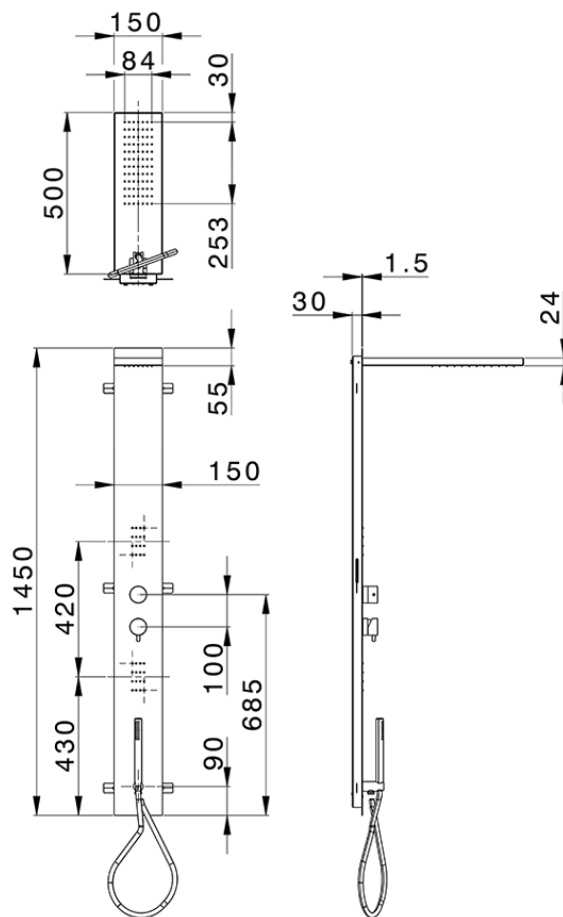

Pannello doccia monocomando 3 funzioni COLUMNS\_ZS105040

ZS105040

<http://www.huberitalia.com/pannello-doccia-monocomando-3-funzioni-columns-zs105040>

2025-04-04