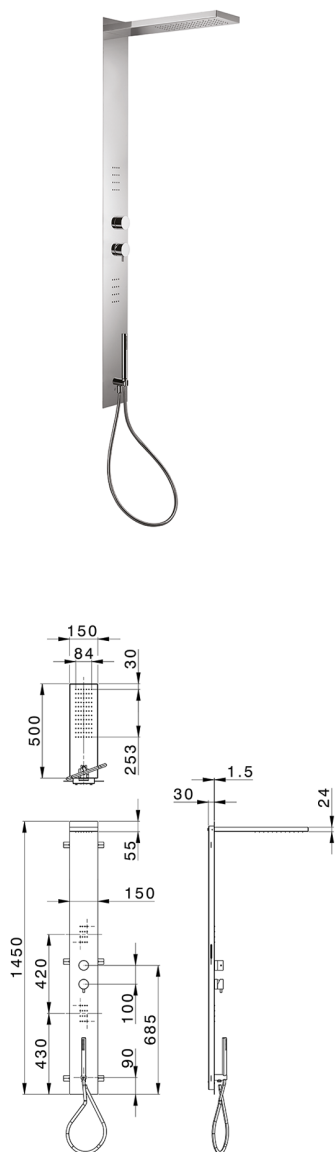

## Pannello doccia monocomando 3 funzioni COLUMNS\_ZS105040

MODELLO **ZS105040**

Pannello doccia monocomando 3 funzioni, pannello doccia in acciaio inox AISI 304, devistop 3 uscite, supporto doccetta con presa d'acqua, doccetta monogetto D.23 mm in Ottone, 2 soffiocini frontali, soffione rettangolare 150x500 sp.24 mm Inox, funzione pioggia, flessibile PVC 150 cm

### FINITURE DISPONIBILI

-  **40** 40 Nero Opaco
-  **4Q** 4Q Bianco Opaco
-  **D1** D1 Inox Spazzolato
-  **D2** D2 Inox Lucido

### CARATTERISTICHE

Ricambio Cartuccia **ZZ99751000**

**Cartuccia Monocomando 35 mm**

2025-04-05