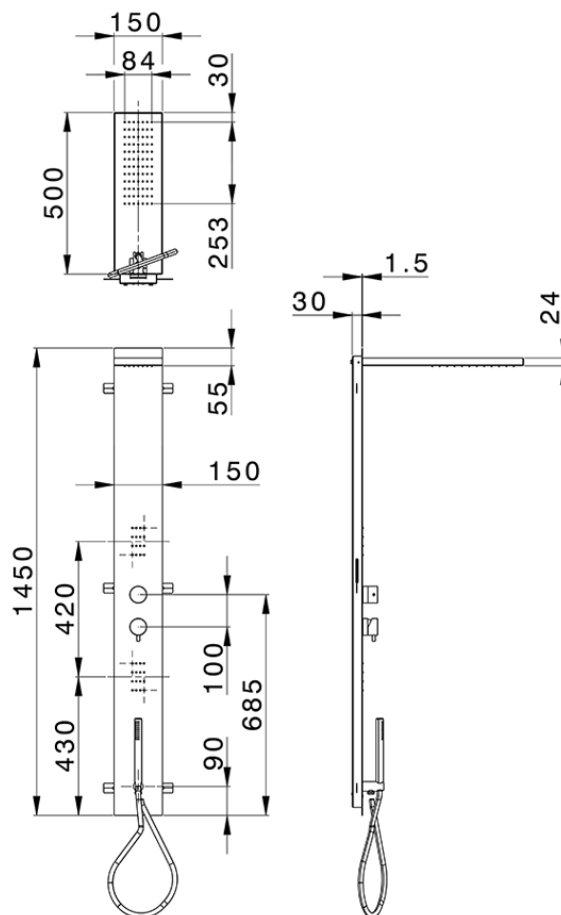

Pannello doccia monocomando 3 funzioni COLUMNS\_ZS105040

ZS105040

<http://www.huberitalia.com/pannello-doccia-monocomando-3-funzioni-columns-zs105040>

2025-04-04