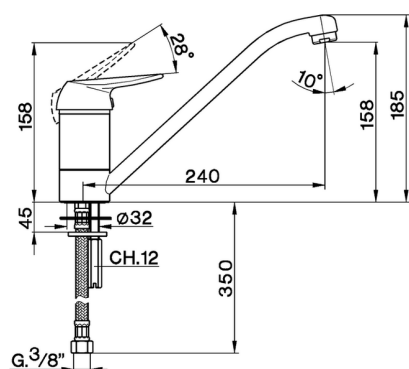

## Miscelatore monocomando lavello KITCHEN\_AT400580

MODELLO **AT400580**

Miscelatore monocomando lavello, bocca girevole, flex inox G.3/8"

FINITURE DISPONIBILI

CARATTERISTICHE

Ricambio Cartuccia **ZZ92909000**

**Cartuccia Monocomando 43 mm**

2025-04-05