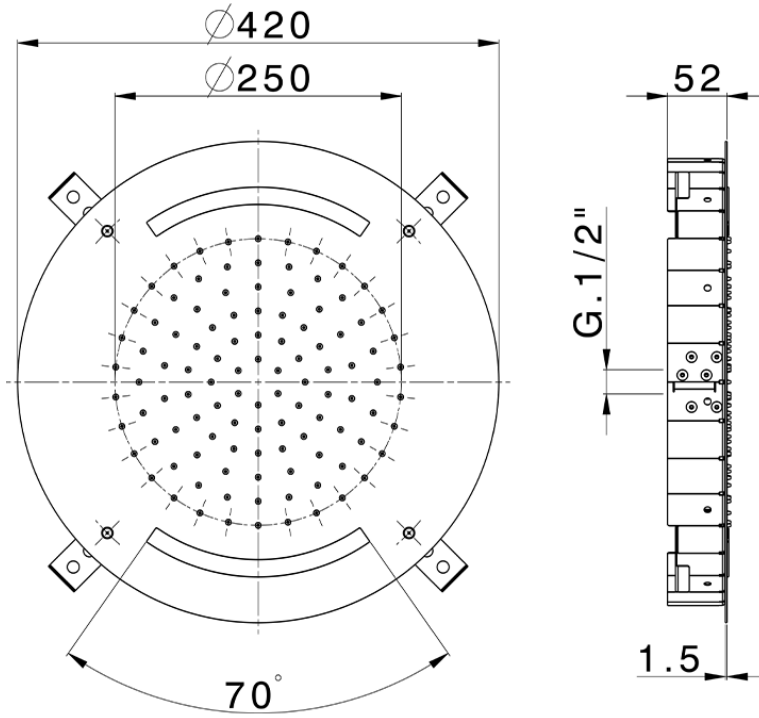

Soffione a soffitto con cromoterapia Ø 420 mm ZEN_ZS1C0015

ZS1C0015

<http://www.huberitalia.com/soffione-a-soffitto-con-cromoterapia-o-420-mm-zen-zs1c0015>

2024-12-22