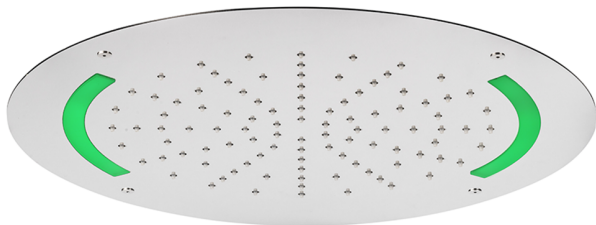

Soffione a soffitto con cromoterapia Ø 420 mm ZEN_ZS1C0015

MODELLO **ZS1C0015**

Soffione a soffitto con cromoterapia Ø 420 mm, funzioni pioggia, cromoterapia, con comando ad incasso incluso, acciaio inox AISI 304

FINITURE DISPONIBILI

-  **40** 40 Nero Opaco
-  **4Q** 4Q Bianco Opaco
-  **5G** 5G Oro Rosa
-  **D1** D1 Inox Spazzolato
-  **D2** D2 Inox Lucido

CARATTERISTICHE

2024-12-22