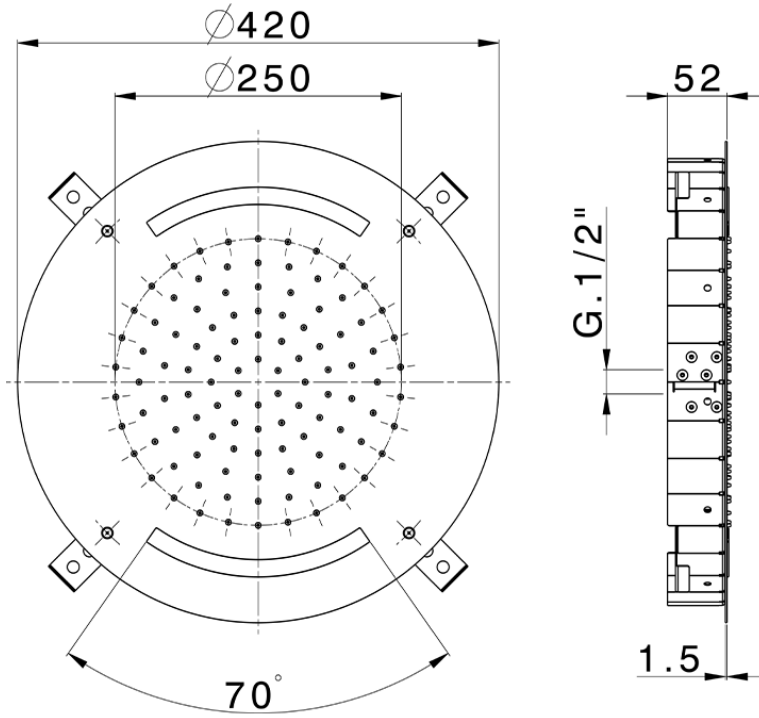

Soffione a soffitto con cromoterapia Ø 420 mm ZEN_ZS1C0015

ZS1C0015

<http://www.huberitalia.com/soffione-a-soffitto-con-cromoterapia-o-420-mm-zen-zs1c0015>

2024-12-31