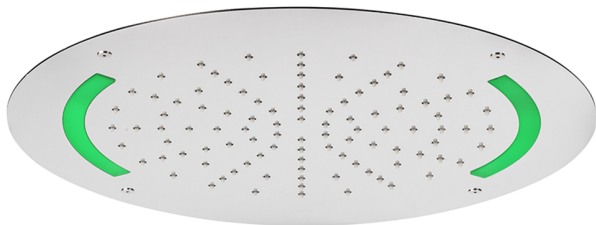

## Soffione a soffitto con cromoterapia Ø 420 mm ZEN\_ZS1C0015

MODELLO **ZS1C0015**

Soffione a soffitto con cromoterapia Ø 420 mm, funzioni pioggia, cromoterapia, con comando ad incasso incluso, acciaio inox AISI 304

FINITURE DISPONIBILI

-  **40** 40 Nero Opaco
-  **4Q** 4Q Bianco Opaco
-  **5G** 5G Oro Rosa
-  **D1** D1 Inox Spazzolato
-  **D2** D2 Inox Lucido

CARATTERISTICHE

2024-12-22