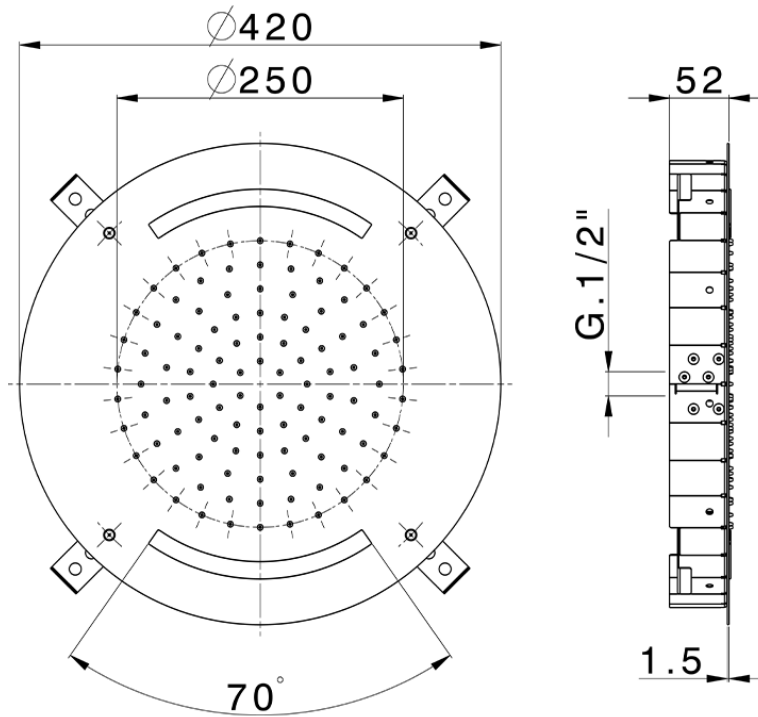

## Soffione a soffitto con cromoterapia Ø 420 mm ZEN\_ZS1C0015

ZS1C0015

<http://www.huberitalia.com/soffione-a-soffitto-con-cromoterapia-o-420-mm-zen-zs1c0015>

2024-12-22