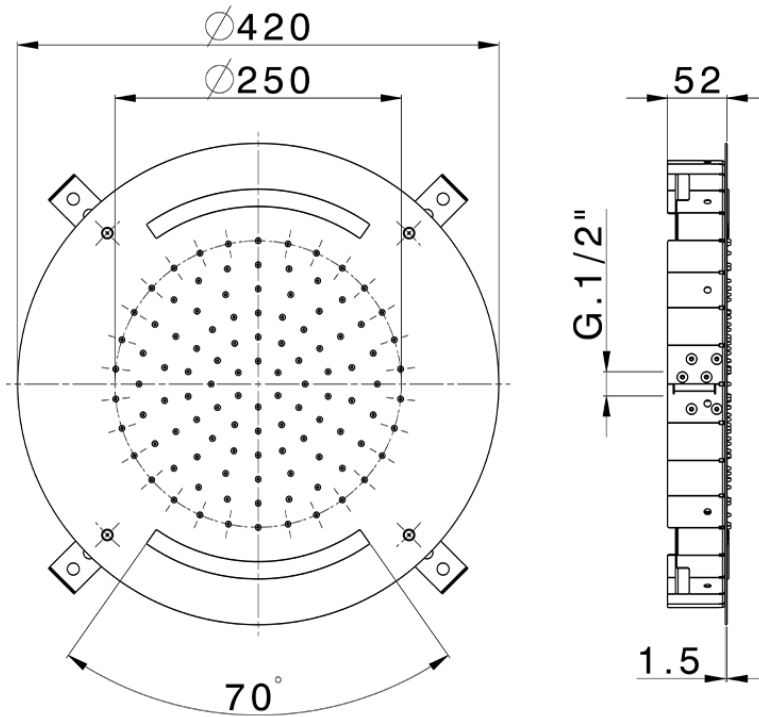

## Soffione a soffitto con cromoterapia Ø 420 mm ZEN\_ZS1C0015

ZS1C0015

<http://www.huberitalia.com/soffione-a-soffitto-con-cromoterapia-o-420-mm-zen-zs1c0015>

2024-12-22