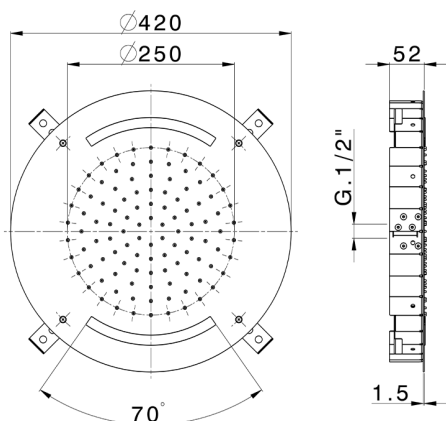

Soffione a soffitto con cromoterapia Ø 420 mm ZEN_ZS1C0015

MODELLO **ZS1C0015**

Soffione a soffitto con cromoterapia Ø 420 mm, funzioni pioggia, cromoterapia, con comando ad incasso incluso, acciaio inox AISI 304

FINITURE DISPONIBILI

- **40** 40 Nero Opaco
- **4Q** 4Q Bianco Opaco
- **5G** 5G Oro Rosa
- **D1** D1 Inox Spazzolato
- **D2** D2 Inox Lucido

CARATTERISTICHE

2024-12-21