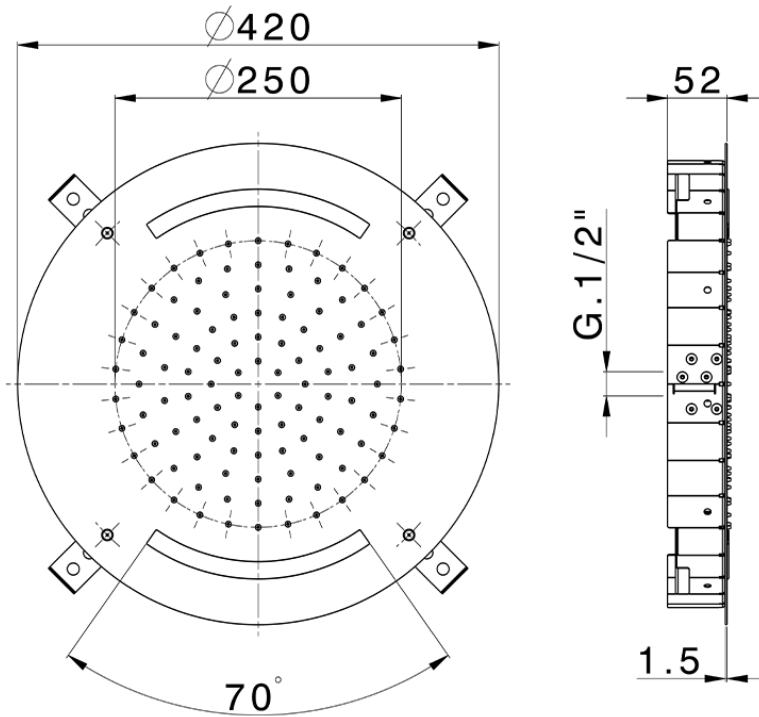

## Soffione a soffitto con cromoterapia Ø 420 mm ZEN\_ZS1C0015

ZS1C0015

<http://www.huberitalia.com/soffione-a-soffitto-con-cromoterapia-o-420-mm-zen-zs1c0015>

2024-12-21