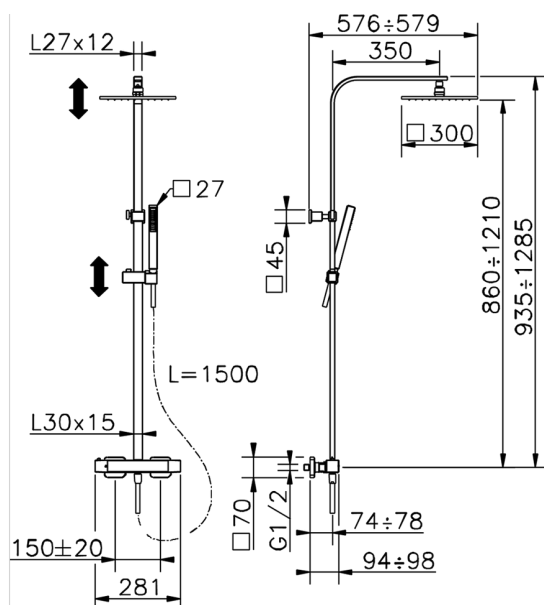

Colonna doccia termostatica 2 funzioni COLUMNS_QMC8604H

MODELLO **QMC8604H**

Colonna doccia termostatica 2 funzioni,deviastop 2 uscite,colonna telescopica,supporto doccetta scorrevole,doccetta monogetto minimalista quadra 27x27 mm ABS,soffione quadro 300x300 mm in OTTONE,flessibile liscio SILVERFLEX 150 cm

FINITURE DISPONIBILI

21 21 Cromo

CARATTERISTICHE

Ricambio Cartuccia **22.04A.AR - ZZ97279004**

Cartuccia Termostatica Argo 2 (filtro lungo)

DeviaStop

La tecnologia Devia Stop di Huber consente con un semplice movimento rotativo di gestire la portata dell'acqua e di scegliere la modalità d'erogazione (soffione, doccetta a mano).