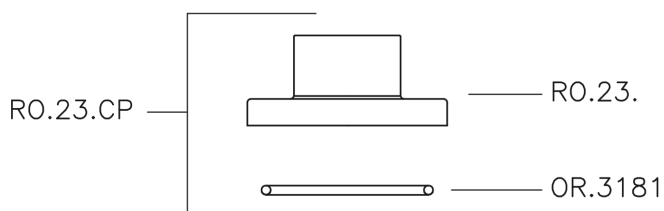

Rubinetto d'arresto incasso SUITE_SU000310

SU000310

<http://www.huberitalia.com/rubinetto-darresto-incasso-suite-su000310>

2025-04-04