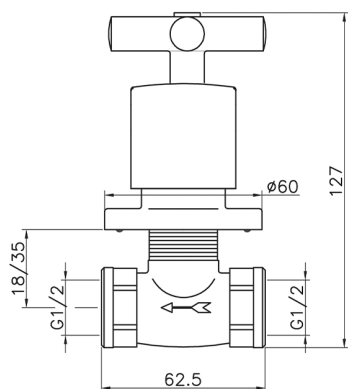

## Rubinetto d'arresto incasso SUITE\_SU000310

MODELLO **SU000310**

Rubinetto d'arresto incasso, uscita 1/2" F

FINITURE DISPONIBILI

- 
**21** 21 Cromo
- 
**40** 40 Nero Opaco
- 
**2F** 2F Nichel Spazzolato
- 
**2W** 2W Oro Spazzolato