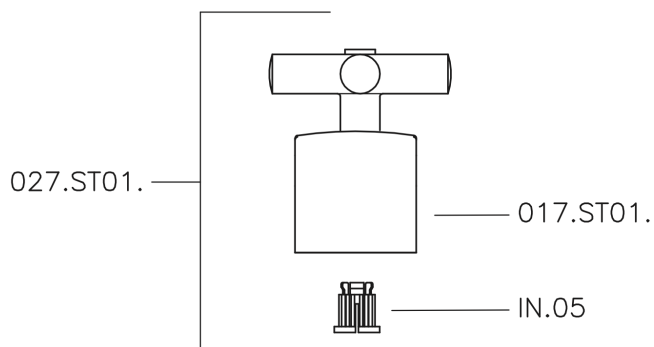

## Rubinetto d'arresto incasso SUITE\_SU000310

MODELLO **SU000310**

Rubinetto d'arresto incasso, uscita 1/2" F

FINITURE DISPONIBILI

- 
**21** 21 Cromo
- 
**40** 40 Nero Opaco
- 
**2F** 2F Nichel Spazzolato
- 
**2W** 2W Oro Spazzolato

CARATTERISTICHE

Installazione **Incasso**

## Rubinetto d'arresto incasso SUITE\_SU000310

SU000310

<http://www.huberitalia.com/rubinetto-darresto-incasso-suite-su000310>

2025-04-04