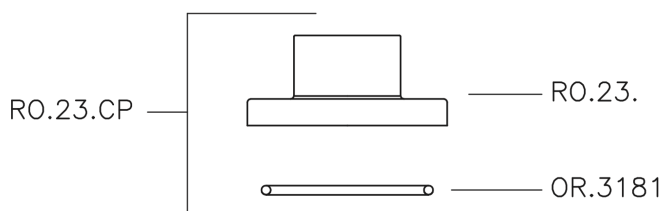

Rubinetto d'arresto incasso SUITE_SU000310

MODELLO **SU000310**

Rubinetto d'arresto incasso, uscita 1/2" F

FINITURE DISPONIBILI

-  **21** 21 Cromo
-  **40** 40 Nero Opaco
-  **2F** 2F Nichel Spazzolato
-  **2W** 2W Oro Spazzolato

CARATTERISTICHE

Installazione **Incasso**

Rubinetto d'arresto incasso SUITE_SU000310

SU000310

<http://www.huberitalia.com/rubinetto-darresto-incasso-suite-su000310>

2025-04-04