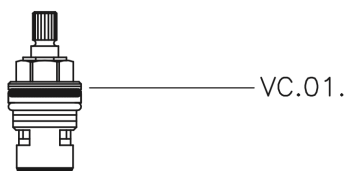

Rubinetto d'arresto incasso SUITE_SU000310

SU000310

<http://www.huberitalia.com/rubinetto-darresto-incasso-suite-su000310>

2025-04-04