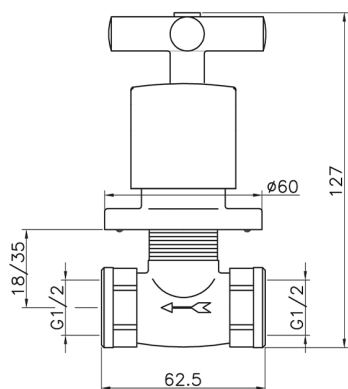

Rubinetto d'arresto incasso SUITE_SU000310

MODELLO **SU000310**

Rubinetto d'arresto incasso, uscita 1/2" F

FINITURE DISPONIBILI

-  **21** 21 Cromo
-  **40** 40 Nero Opaco
-  **2F** 2F Nichel Spazzolato
-  **2W** 2W Oro Spazzolato

CARATTERISTICHE

Installazione **Incasso**

Rubinetto d'arresto incasso SUITE_SU000310

SU000310

<http://www.huberitalia.com/rubinetto-darresto-incasso-suite-su000310>

2025-04-04