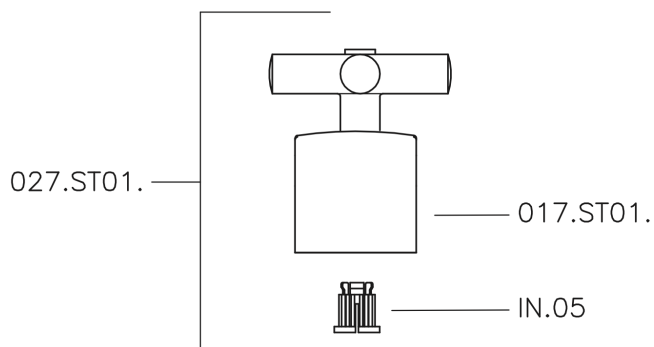

Rubinetto d'arresto incasso SUITE_SU000310

MODELLO **SU000310**

Rubinetto d'arresto incasso, uscita 1/2" F

FINITURE DISPONIBILI

-  **21** 21 Cromo
-  **40** 40 Nero Opaco
-  **2F** 2F Nichel Spazzolato
-  **2W** 2W Oro Spazzolato

CARATTERISTICHE

Installazione **Incasso**

Rubinetto d'arresto incasso SUITE_SU000310

SU000310

<http://www.huberitalia.com/rubinetto-darresto-incasso-suite-su000310>

2025-04-04