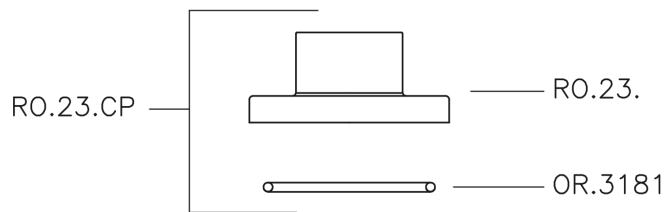

Rubinetto d'arresto incasso SUITE_SU000310

MODELLO **SU000310**

Rubinetto d'arresto incasso, uscita 1/2" F

FINITURE DISPONIBILI

-  **21** 21 Cromo
-  **40** 40 Nero Opaco
-  **2F** 2F Nichel Spazzolato
-  **2W** 2W Oro Spazzolato

CARATTERISTICHE

Installazione **Incasso**

Rubinetto d'arresto incasso SUITE_SU000310

SU000310

<http://www.huberitalia.com/rubinetto-darresto-incasso-suite-su000310>

2025-04-05