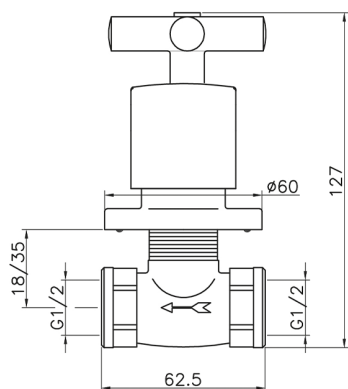

Rubinetto d'arresto incasso SUITE_SU000310

MODELLO **SU000310**

Rubinetto d'arresto incasso, uscita 1/2" F

FINITURE DISPONIBILI

-  **21** 21 Cromo
-  **40** 40 Nero Opaco
-  **2F** 2F Nichel Spazzolato
-  **2W** 2W Oro Spazzolato

CARATTERISTICHE

Installazione **Incasso**

Rubinetto d'arresto incasso SUITE_SU000310

SU000310

<http://www.huberitalia.com/rubinetto-darresto-incasso-suite-su000310>

2025-04-05