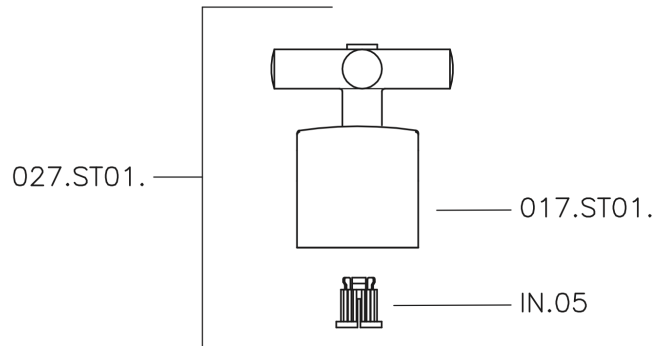

Rubinetto d'arresto incasso SUITE_SU000310

MODELLO **SU000310**

Rubinetto d'arresto incasso, uscita 1/2" F

FINITURE DISPONIBILI

-  **21** 21 Cromo
-  **40** 40 Nero Opaco
-  **2F** 2F Nichel Spazzolato
-  **2W** 2W Oro Spazzolato

CARATTERISTICHE

Installazione **Incasso**

Rubinetto d'arresto incasso SUITE_SU000310

SU000310

<http://www.huberitalia.com/rubinetto-darresto-incasso-suite-su000310>

2025-04-05