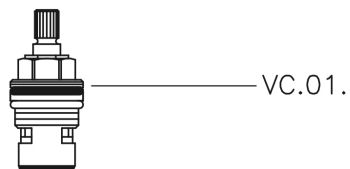

Rubinetto d'arresto incasso SUITE_SU000310

SU000310

<http://www.huberitalia.com/rubinetto-darresto-incasso-suite-su000310>

2025-04-05