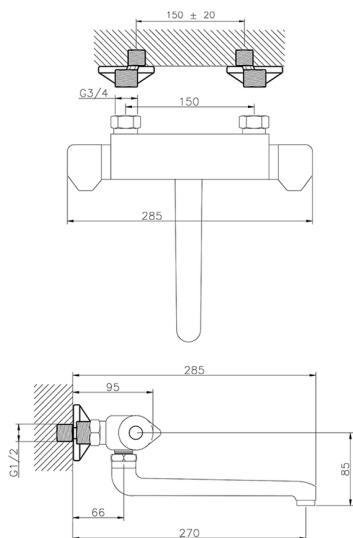

## Miscelatore termostatico lavello a parete KITCHEN\_CLT70010

MODELLO **CLT70010**

Miscelatore termostatico lavello a parete, bocca girevole

FINITURE DISPONIBILI

**21** 21 Cromo

CARATTERISTICHE

Ricambio Cartuccia **24.04A.PP**

**Cartuccia Termostatica Plus P 8X20**