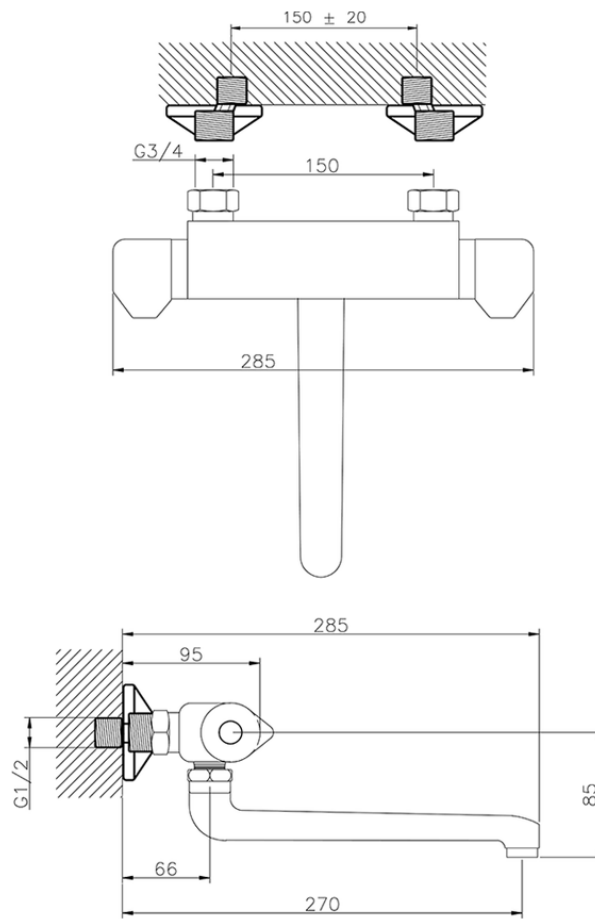

## Miscelatore termostatico lavello a parete KITCHEN\_CLT70010

CLT70010

<http://www.huberitalia.com/miscelatore-termostatico-lavello-a-parete-kitchen-clt70010>

2025-04-01