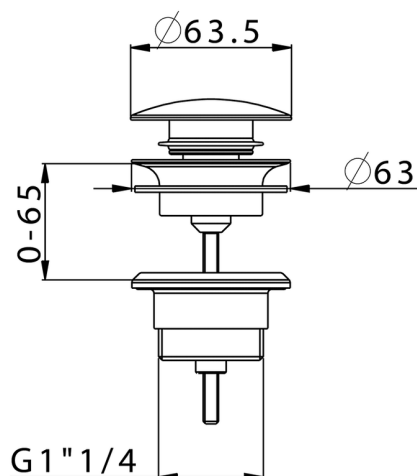

Piletta click-clack 1"1/4 per lavabo COMPLEMENTI_ZB001780

MODELLO **ZB001780**

Piletta click-clack 1"1/4 per lavabo, per sistema scarico troppo pieno

FINITURE DISPONIBILI

- **21** 21 Cromo
- **2P** 2P Oro Rosa
- **2Q** 2Q Black Titanium
- **40** 40 Nero Opaco
- **4Q** 4Q Bianco Opaco

CARATTERISTICHE

2025-03-14