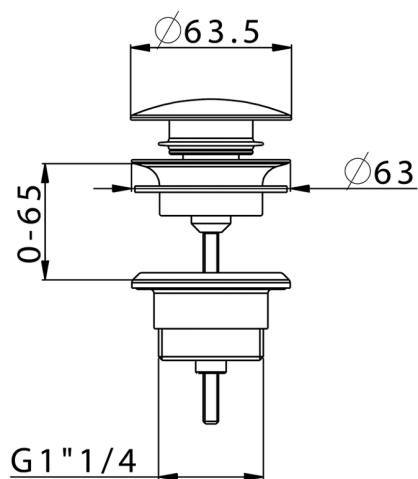

Piletta click-clack 1"1/4 per lavabo COMPLEMENTI_ZB001780

MODELLO **ZB001780**

Piletta click-clack 1"1/4 per lavabo, per sistema scarico troppo pieno

FINITURE DISPONIBILI

-  **21** 21 Cromo
-  **2P** 2P Oro Rosa
-  **2Q** 2Q Black Titanium
-  **40** 40 Nero Opaco
-  **4Q** 4Q Bianco Opaco