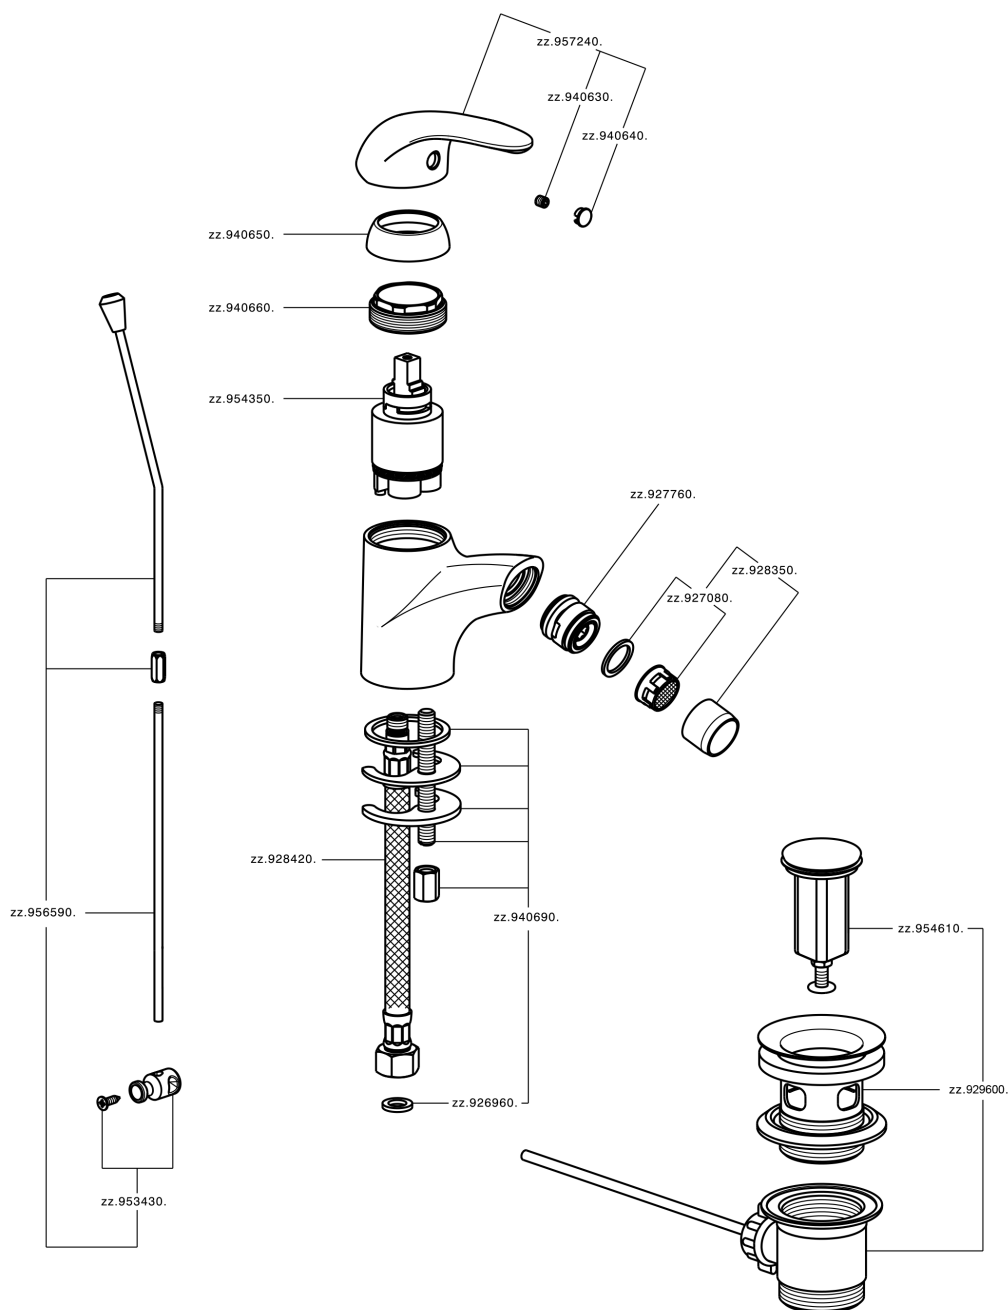

## Miscelatore monocomando bidet NORMA\_NM000550

MODELLO **NM000550**

Miscelatore monocomando bidet, con scarico automatico 1"1/4, flex inox G.3/8"

FINITURE DISPONIBILI

**21** 21 Cromo

CARATTERISTICHE

Ricambio Cartuccia **ZZ94034000**

**Cartuccia Monocomando 35 mm**

## Miscelatore monocomando bidet NORMA\_NM000550

NM000550

<http://www.huberitalia.com/miscelatore-monocomando-bidet-norma-nm000550>

2025-04-04