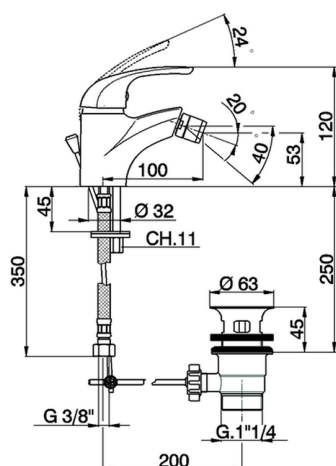

## Miscelatore monocomando bidet NORMA\_NM000550

MODELLO **NM000550**

Miscelatore monocomando bidet, con scarico automatico 1"1/4, flex inox G.3/8"

FINITURE DISPONIBILI

**21** 21 Cromo

CARATTERISTICHE

Ricambio Cartuccia **ZZ94034000**

**Cartuccia Monocomando 35 mm**