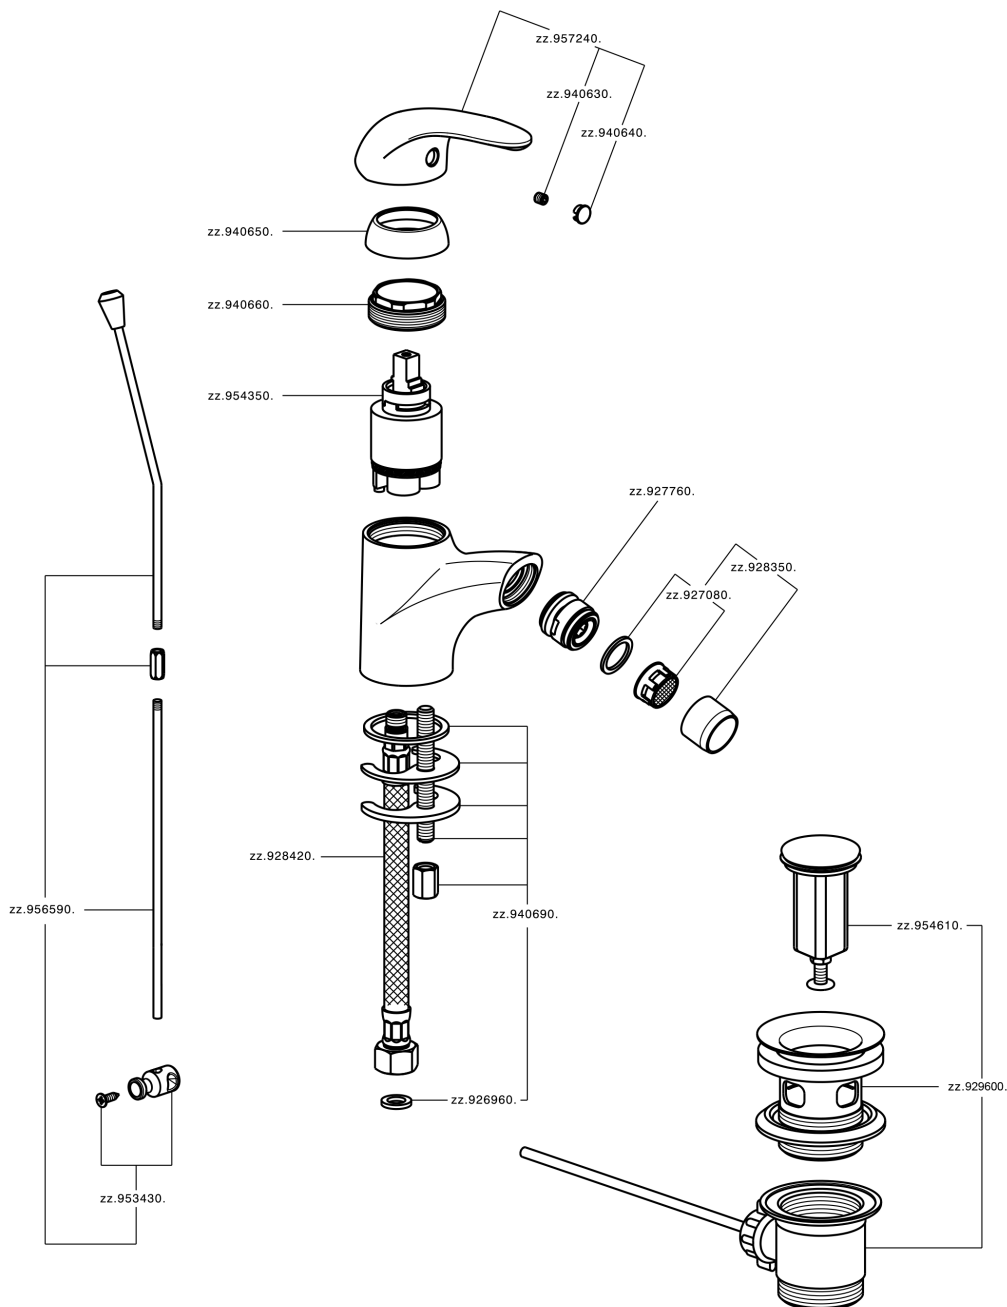

## Miscelatore monocomando bidet NORMA\_NM000550

NM000550

<http://www.huberitalia.com/miscelatore-monocomando-bidet-norma-nm000550>

2025-04-03