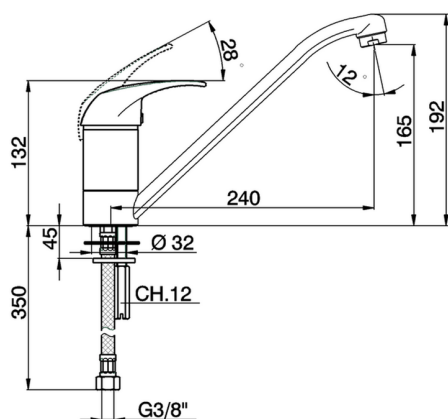

Miscelatore monocomando lavello KITCHEN_PE000580

MODELLO **PE000580**

Miscelatore monocomando lavello, bocca girevole, flex inox G.3/8"

FINITURE DISPONIBILI

21 21 Cromo

CARATTERISTICHE

Ricambio Cartuccia **ZZ92909000**

Cartuccia Monocomando 43 mm

2025-04-04