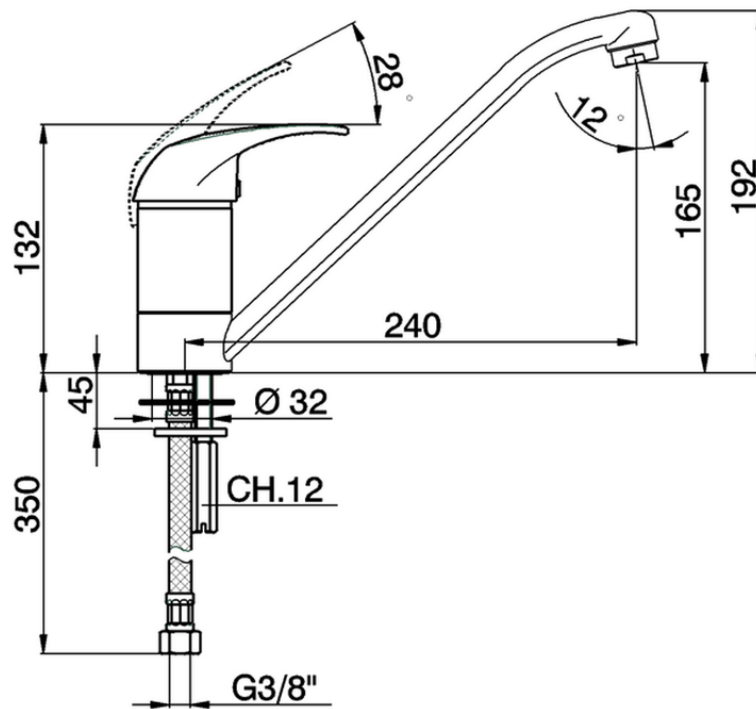

Miscelatore monocomando lavello KITCHEN_PE000580

PE000580

<http://www.huberitalia.com/miscelatore-monocomando-lavello-kitchen-pe000580>

2025-04-01