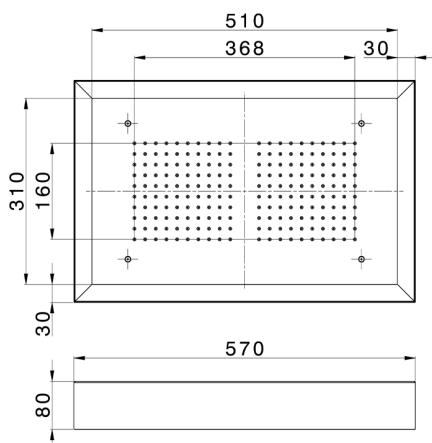

Soffione a soffitto con cromoterapia 570x370 mm ZEN_ZS1C0215

MODELLO **ZS1C0215**

Soffione a soffitto con cromoterapia 570x370 mm, con carter esterno bianco, funzioni pioggia, cromoterapia, con pulsantiera ad incasso, acciaio inox AISI 304