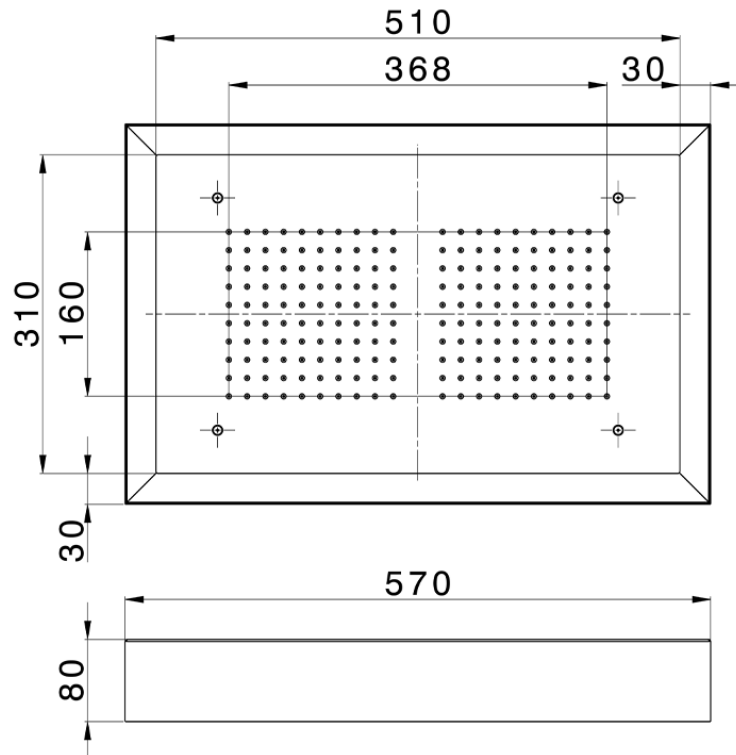

## Soffione a soffitto con cromoterapia 570x370 mm ZEN\_ZS1C0215

ZS1C0215

<http://www.huberitalia.com/soffione-a-soffitto-con-cromoterapia-570x370-mm-zen-zs1c0215>

2025-04-03