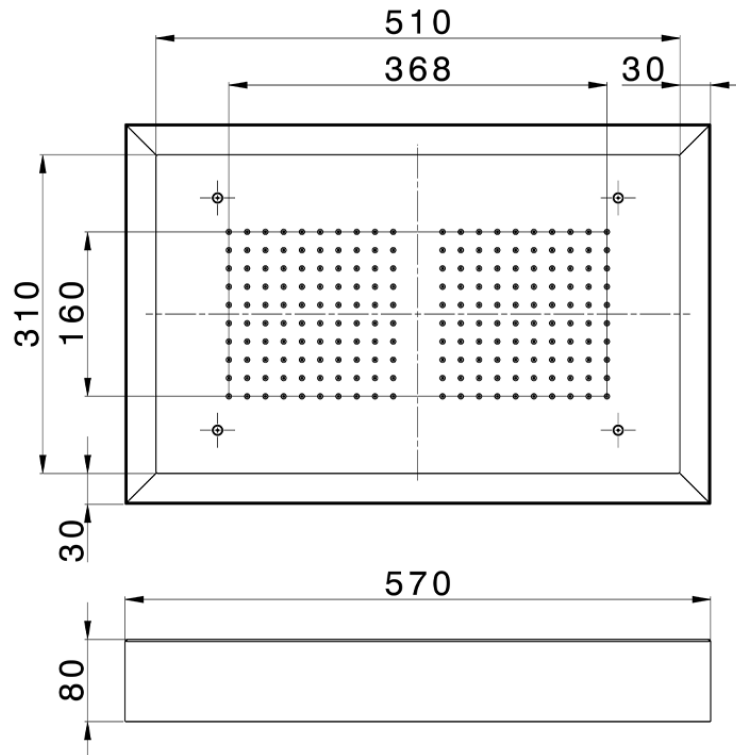

## Soffione a soffitto con cromoterapia 570x370 mm ZEN\_ZS1C0215

ZS1C0215

<http://www.huberitalia.com/soffione-a-soffitto-con-cromoterapia-570x370-mm-zen-zs1c0215>

2025-04-04