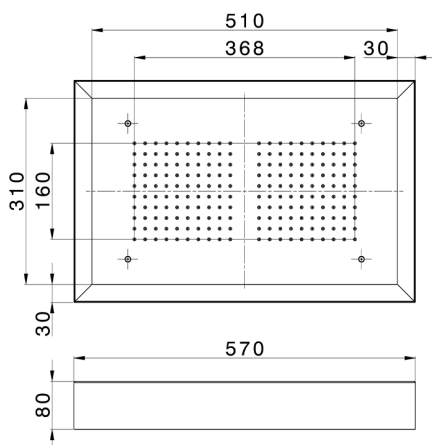

Soffione a soffitto con cromoterapia 570x370 mm ZEN_ZS1C0215

MODELLO **ZS1C0215**

Soffione a soffitto con cromoterapia 570x370 mm, con carter esterno bianco, funzioni pioggia, cromoterapia, con pulsantiera ad incasso, acciaio inox AISI 304