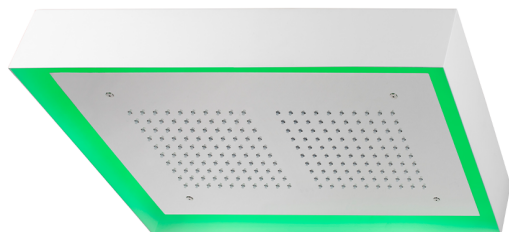

Soffione a soffitto con cromoterapia 570x370 mm ZEN_ZS1C0215

MODELLO **ZS1C0215**

Soffione a soffitto con cromoterapia 570x370 mm, con carter esterno bianco, funzioni pioggia, cromoterapia, con pulsantiera ad incasso, acciaio inox AISI 304

FINITURE DISPONIBILI

40 40 Nero Opaco

4Q 4Q Bianco Opaco

D1 D1 Inox Spazzolato

D2 D2 Inox Lucido

CARATTERISTICHE

2025-04-04