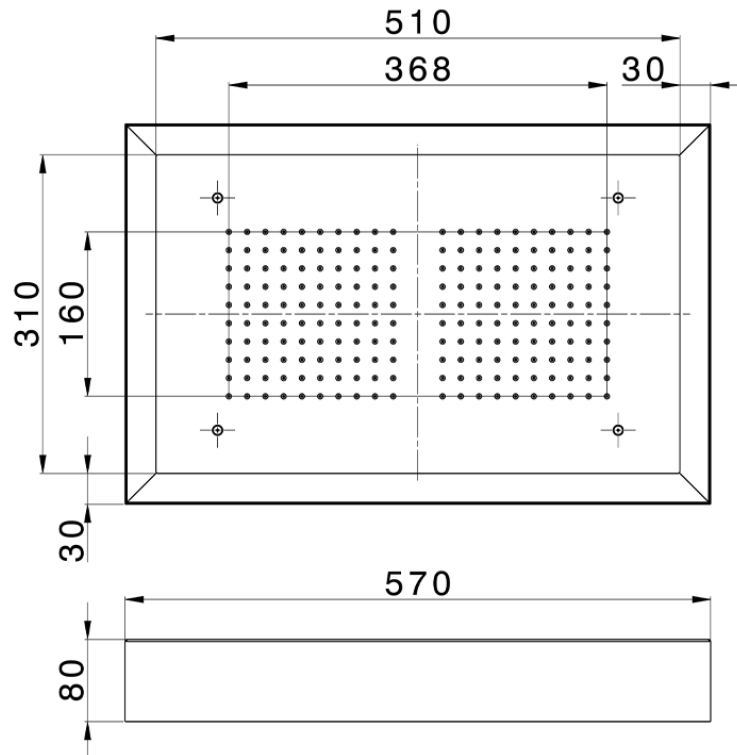

Soffione a soffitto con cromoterapia 570x370 mm ZEN_ZS1C0215

ZS1C0215

<http://www.huberitalia.com/soffione-a-soffitto-con-cromoterapia-570x370-mm-zen-zs1c0215>

2025-04-04