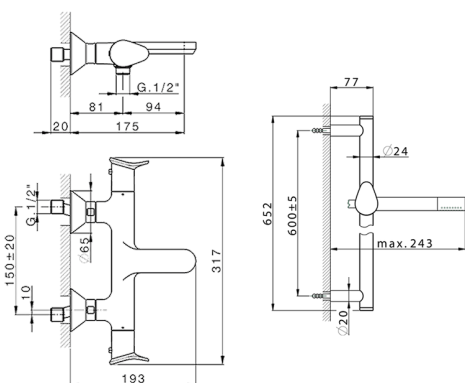

## Miscelatore termostatico vasca con saliscendi HARLOCK\_HCS21010

MODELLO **HCS21010**

Miscelatore termostatico vasca con saliscendi, asta saliscendi 60 cm con supporto scorrevole, doccia monogetto minimale D.24mm in Ottone, flessibile liscio SUPREME 150 cm

**Cartuccia Termostatica TMX 25**

**Termostatico**

Il Termostatico Huber è il tuo personale gestore dell'acqua che ti aiuta a gestire e controllare acqua ed energia senza sprechi.

**DeviaStop**

La tecnologia Devia Stop di Huber consente con un semplice movimento rotativo di gestire la portata dell'acqua e di scegliere la modalità d'erogazione (soffione, doccia a mano).