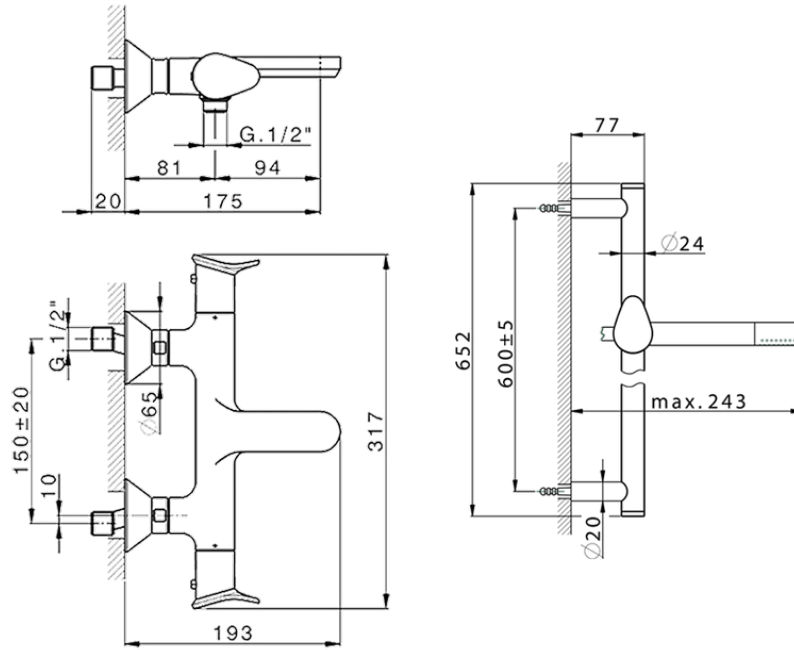

## Miscelatore termostatico vasca con saliscendi HARLOCK\_HCS21010

HCS21010

<http://www.huberitalia.com/miscelatore-termostatico-vasca-con-saliscendi-harlock-hcs21010>

2025-04-04