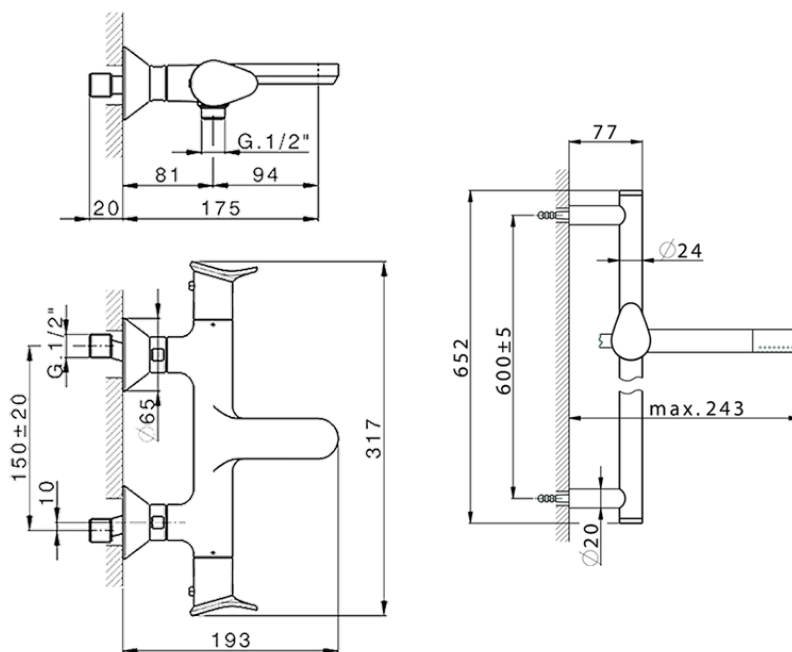

## Miscelatore termostatico vasca con saliscendi HARLOCK\_HCS21010

HCS21010

<http://www.huberitalia.com/miscelatore-termostatico-vasca-con-saliscendi-harlock-hcs21010>

2025-04-04