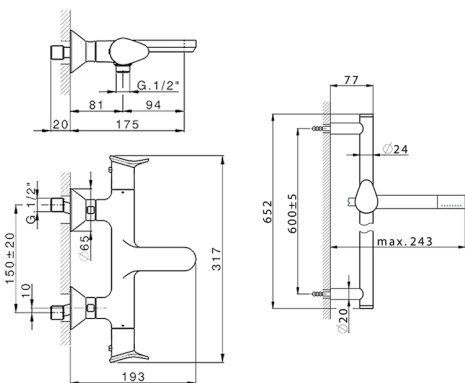

Miscelatore termostatico vasca con saliscendi HARLOCK_HCS21010

MODELLO **HCS21010**

Miscelatore termostatico vasca con saliscendi, asta saliscendi 60 cm con supporto scorrevole, doccia monogetto minimale D.24mm in Ottone, flessibile liscio SUPREME 150 cm

FINITURE DISPONIBILI

- **21** 21 Cromo
- **2P** 2P Oro Rosa
- **2Q** 2Q Black Titanium
- **40** 40 Nero Opaco
- **4Q** 4Q Bianco Opaco
- **6T** 6T Cromo/Nero Opaco

CARATTERISTICHE

Ricambio Cartuccia **ZZ96551000**

Cartuccia Termostatica TMX 25

Termostatico

Il Termostatico Huber è il tuo personale gestore dell'acqua che ti aiuta a gestire e controllare acqua ed energia senza sprechi.

DeviaStop

La tecnologia Devia Stop di Huber consente con un semplice movimento rotativo di gestire la portata dell'acqua e di scegliere la modalità d'erogazione (soffione, doccia a mano).

SafeTouch

Il sistema SafeTouch Huber mantiene il corpo del miscelatore freddo al tatto durante il funzionamento.

2025-04-05