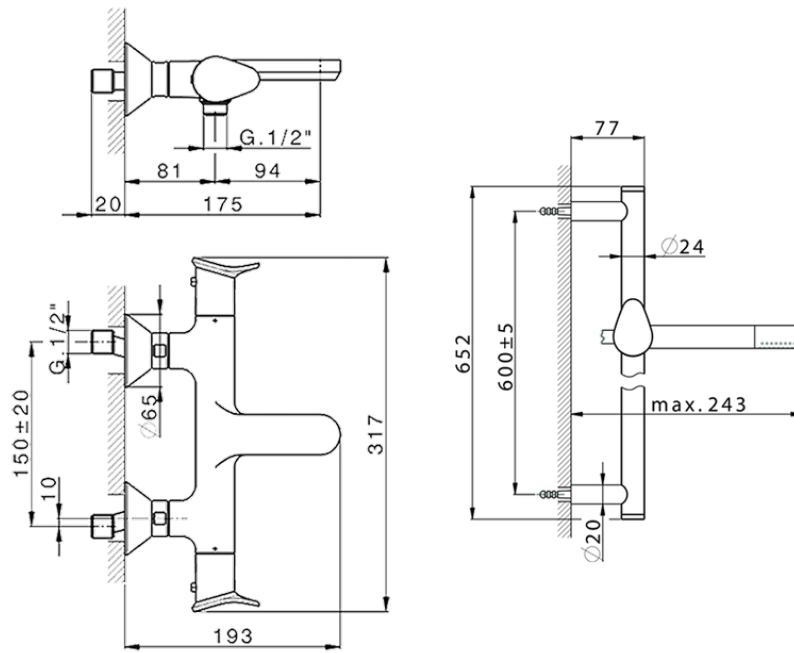

Miscelatore termostatico vasca con saliscendi HARLOCK_HCS21010

HCS21010

<http://www.huberitalia.com/miscelatore-termostatico-vasca-con-saliscendi-harlock-hcs21010>

2025-04-04