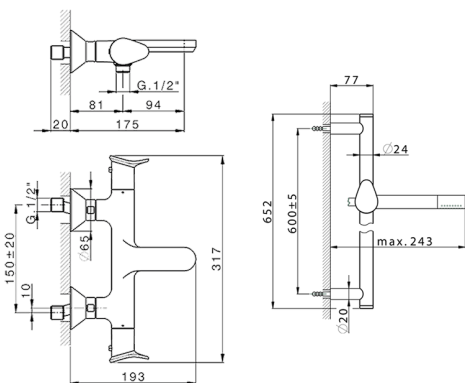

Miscelatore termostatico vasca con saliscendi HARLOCK_HCS21010

MODELLO **HCS21010**

Miscelatore termostatico vasca con saliscendi, asta saliscendi 60 cm con supporto scorrevole, doccetta monogetto minimale D.24mm in Ottone, flessibile liscio SUPREME 150 cm

FINITURE DISPONIBILI

- **21** 21 Cromo
- **2P** 2P Oro Rosa
- **2Q** 2Q Black Titanium
- **40** 40 Nero Opaco
- **4Q** 4Q Bianco Opaco
- **6T** 6T Cromo/Nero Opaco

CARATTERISTICHE

Ricambio Cartuccia **ZZ96551000**

Cartuccia Termostatica TMX 25

Termostatico

Il Termostatico Huber è il tuo personale gestore dell'acqua che ti aiuta a gestire e controllare acqua ed energia senza sprechi.

DeviaStop

La tecnologia Devia Stop di Huber consente con un semplice movimento rotativo di gestire la portata dell'acqua e di scegliere la modalità d'erogazione (soffione, doccetta a mano).

SafeTouch

Il sistema SafeTouch Huber mantiene il corpo del miscelatore freddo al tatto durante il funzionamento.

2025-04-04