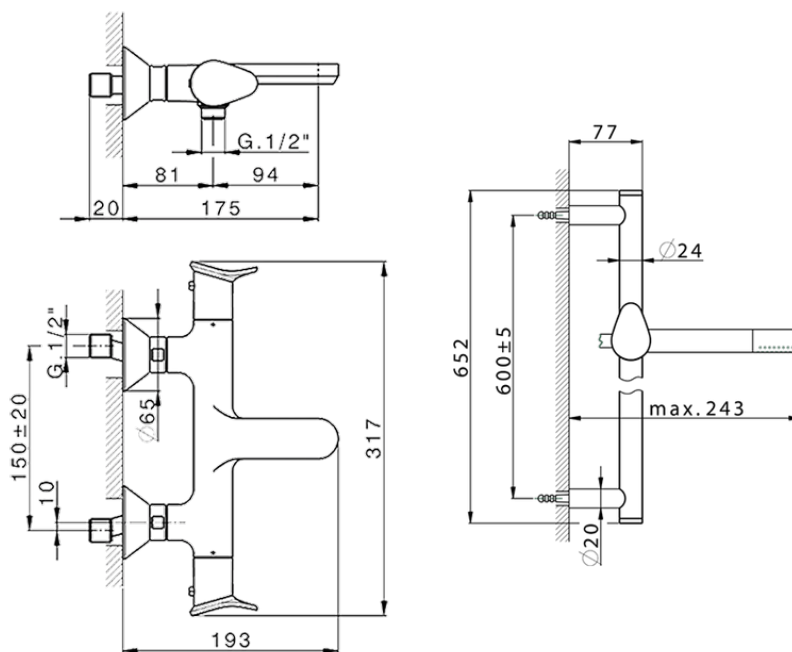

Miscelatore termostatico vasca con saliscendi HARLOCK_HCS21010

HCS21010

<http://www.huberitalia.com/miscelatore-termostatico-vasca-con-saliscendi-harlock-hcs21010>

2025-04-03