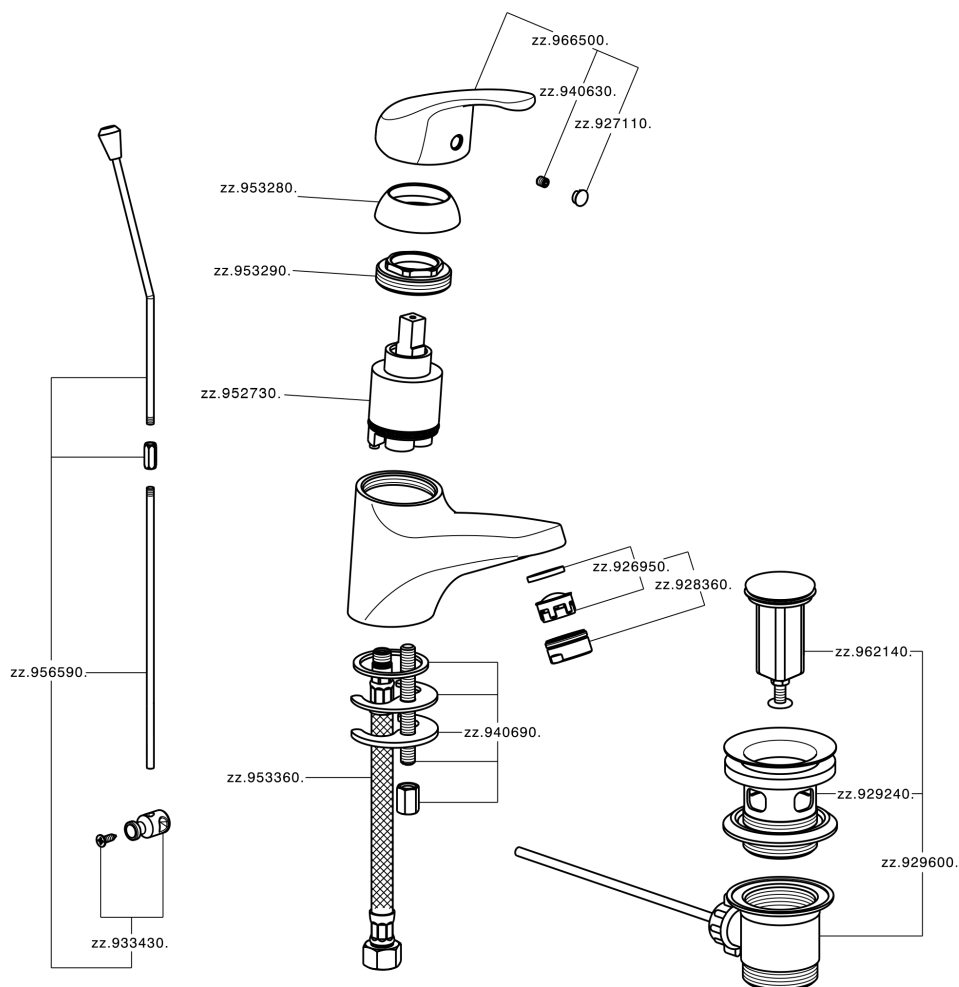

Miscelatore monocomando lavabo BACCARAT_BC000510

MODELLO **BC000510**

Miscelatore monocomando lavabo, con scarico automatico 1"1/4, flex inox G.3/8"

FINITURE DISPONIBILI

21 21 Cromo

CARATTERISTICHE

Ricambio Cartuccia **ZZ95273000**

Cartuccia Monocomando 40 mm

Miscelatore monocomando lavabo BACCARAT_BC000510

BC000510

<http://www.huberitalia.com/miscelatore-monocomando-lavabo-baccarat-bc000510>

2025-04-01