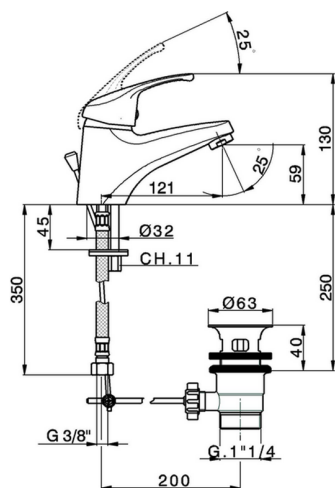

Miscelatore monocomando lavabo BACCARAT_BC000510

MODELLO **BC000510**

Miscelatore monocomando lavabo, con scarico automatico 1"1/4, flex inox G.3/8"

FINITURE DISPONIBILI

21 21 Cromo

CARATTERISTICHE

Ricambio Cartuccia **ZZ95273000**

Cartuccia Monocomando 40 mm

Miscelatore monocomando lavabo BACCARAT_BC000510

BC000510

<http://www.huberitalia.com/miscelatore-monocomando-lavabo-baccarat-bc000510>

2025-04-01