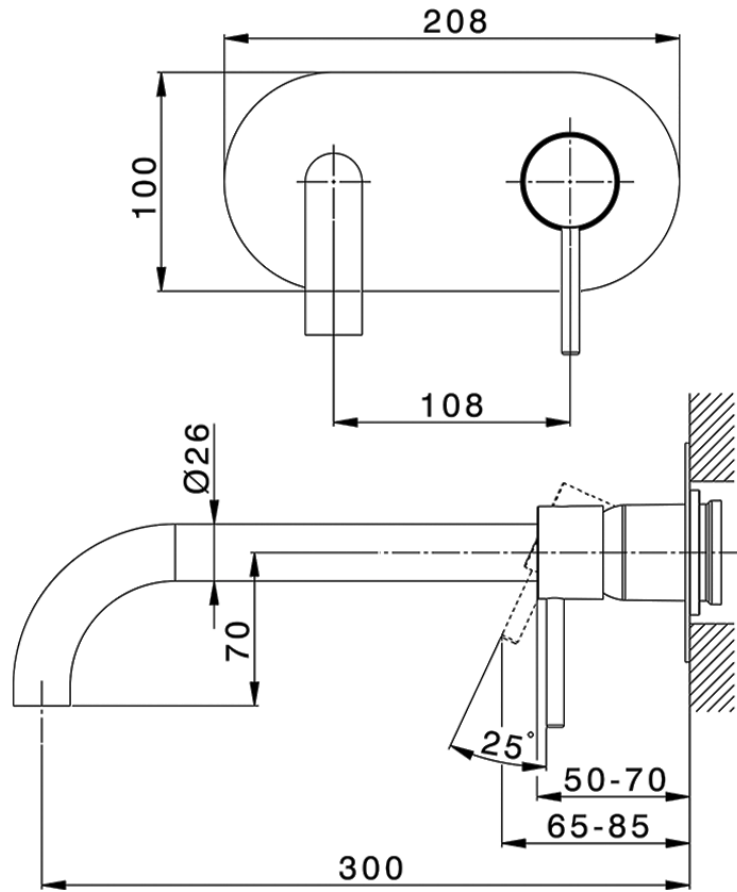

Parte esterna monocomando lavabo a parete NUOVA KIRUNA_K2005512

K2005512

<http://www.huberitalia.com/parte-esterna-monocomando-lavabo-a-parete-nuova-kiruna-k2005512>

Piastra/Plate/Plaque/Platte/Placa

2-3mm: XX 56-76

10mm: XX 48-68