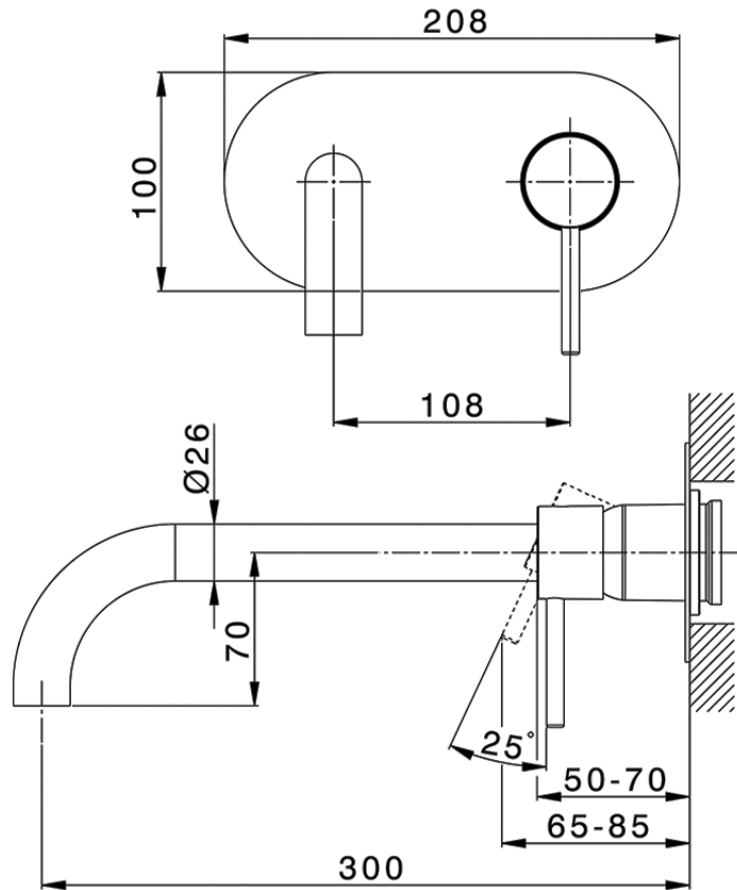

Parte esterna monocomando lavabo a parete NUOVA KIRUNA\_K2005512

K2005512

<http://www.huberitalia.com/parte-esterna-monocomando-lavabo-a-parete-nuova-kiruna-k2005512>

Piastra/Plate/Plaque/Platte/Placa

2-3mm: XX 56-76

10mm: XX 48-68